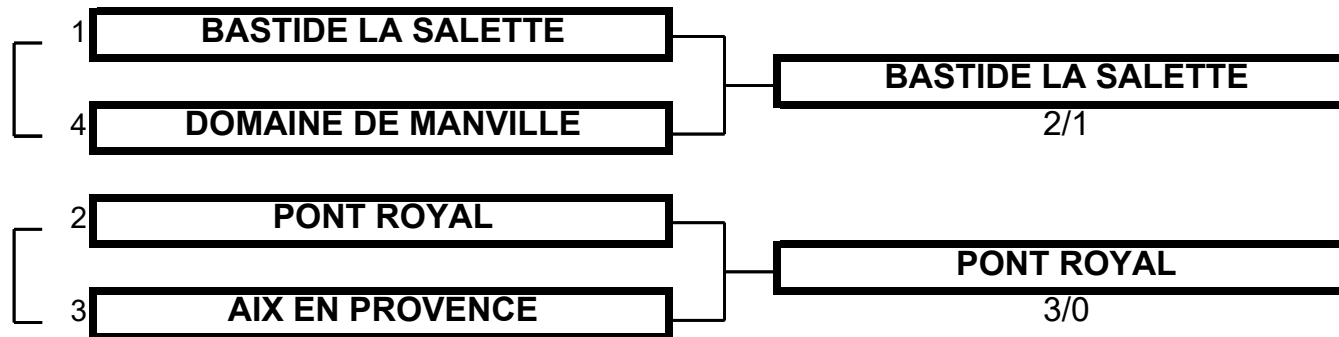

Championnat de Ligue par Equipes
Promotion Mid-Amateurs Dames
27 et 28 mai 2023 - Golf de Miramas

TABLEAU MATCH PLAY

1/2 FINALE

Championnat de Ligue par Equipes
Promotion Mid-Amateurs Dames
27 et 28 mai 2023 - Golf de Miramas