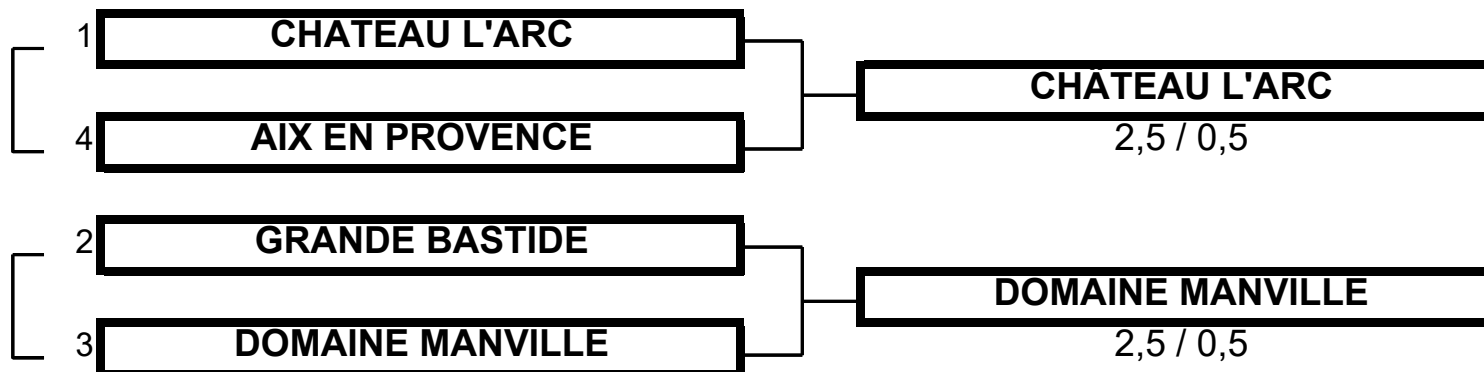

ffgolf®
Ligue Provence-
Alpes-Côte-d'Azur

Championnat de Ligue par Equipes
Promotion Mid-Amateurs Dames
4 et 5 mai 2024 - Golf de Château l'Arc

TABLEAU MATCH PLAY

1/2 FINALE