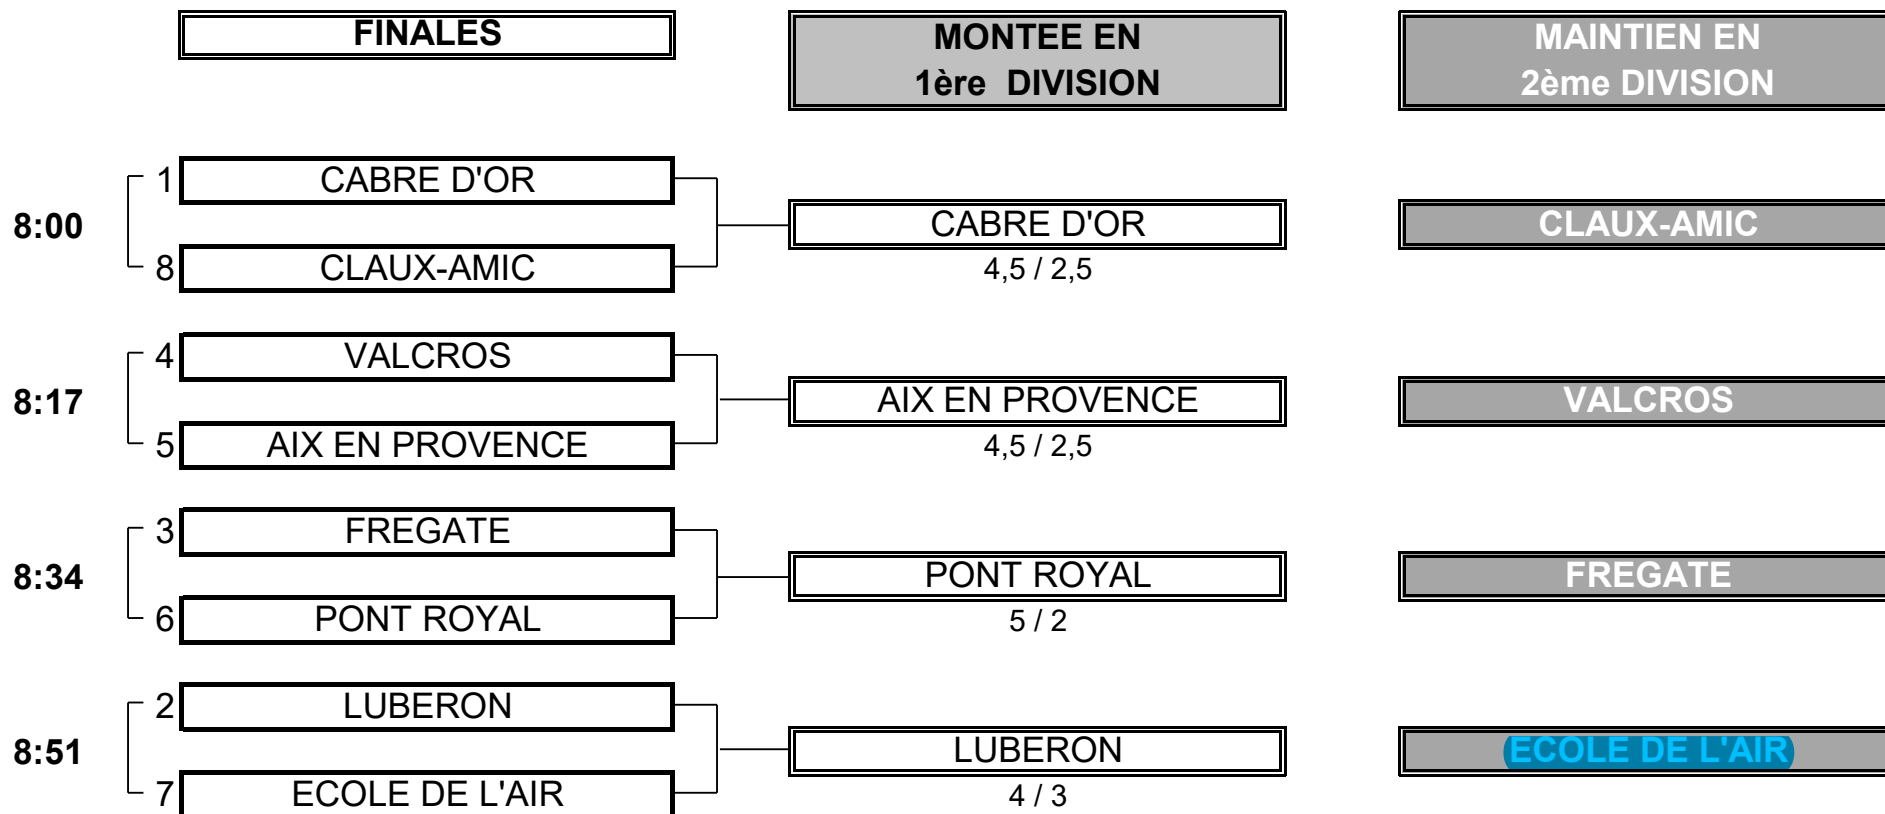

**Championnat de Ligue par Equipes**  
**2ème Division Messieurs**  
**9 et 10 avril 2022 - Golf de Frégate Provence**

**PHASE FINALE MATCH PLAY**

**Championnat de Ligue par Equipes**  
**2ème Division Messieurs**  
**9 et 10 avril 2022 - Golf de Frégate Provence**