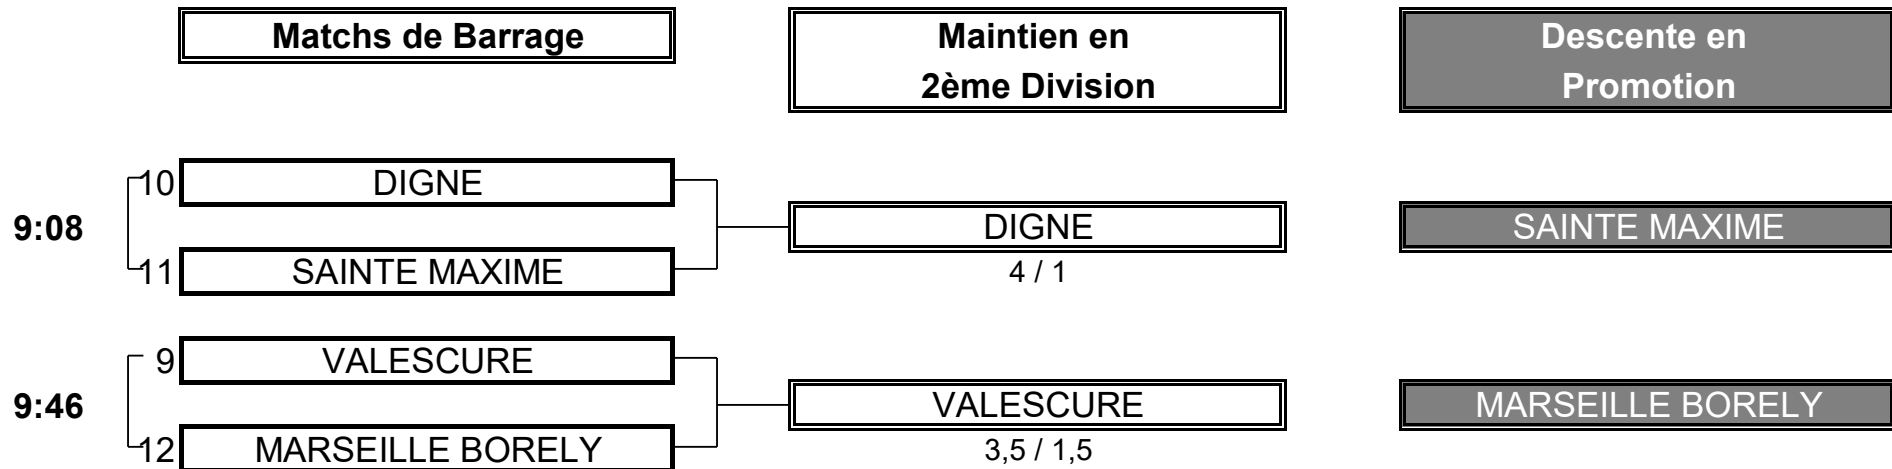

ffgolf®
Ligue Provence-
Alpes-Côte-d'Azur

Championnat de Ligue par Equipes
2ème Division Messieurs
9 et 10 avril 2022 - Golf de Frégate Provence

BARRAGES